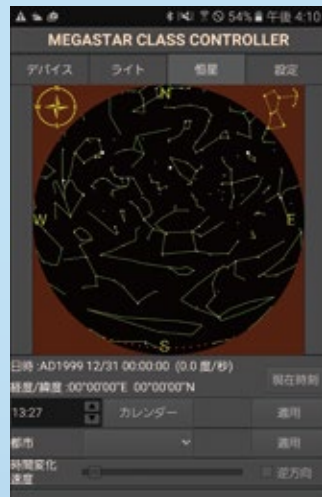

スマートフォン／タブレット端末からの 操作にも対応 (Android™ 版)

Bluetooth®によるワイヤレス接続で、スマートフォンやタブレット端末からでもハンディコントローラーと同様のコントロールが可能。簡単に、そして感覚的に操作していただけます。

専用アプリ「MEGASTAR CLASS CONTROLLER」(Ver.0.8)の操作画面

- **投影中の星空表示** / 現在投影中の星空を画面を見ながら確認できます。位置をより正確に知るために、スマートフォンの画面上に方位や星座線を出すことも可能です。
- **回転速度、恒星 & 環境照明の調光** / 各機能をスライダーで簡単に調節できます。
- **環境照明の色をカラーピッカーで自由に選択** / RGBフルカラー対応の照明色を、カラーピッカーから自由に指先でお選びいただけます。

◇ご注意◇

Bluetooth®機能を持ったAndroid™ OS 4.0.0以降のスマートフォン/タブレット端末が必要となります。スマートフォン/タブレット端末からの操作時も、ハンディコントローラーと本体をつなげておく必要があります。
※全てのAndroid™端末での正常な動作を保証するものではありません。