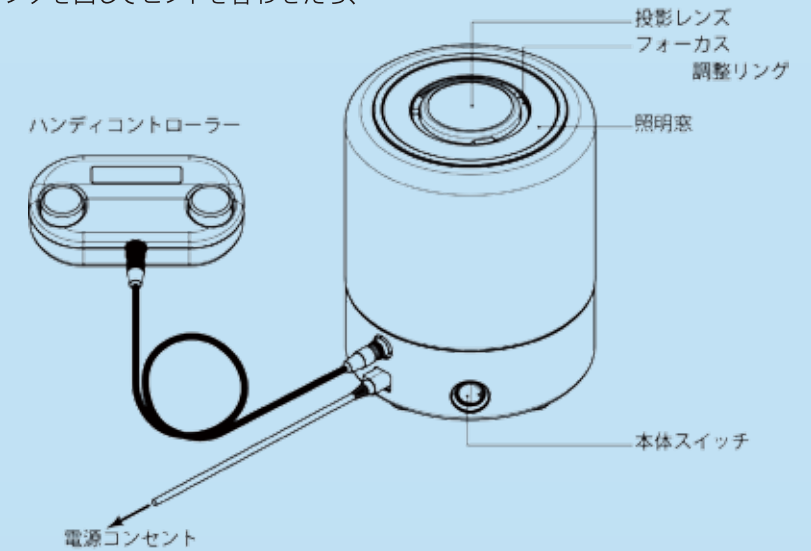

簡単接続・簡単設置・簡単操作

本体とハンディコントローラーを繋ぐ接続ケーブル。そして専用のACアダプターを本体と、電源コンセントに接続したら、後はスイッチを入れるだけ。レンズを取り囲むフォーカスリングを回してピントを合わせたら、そこはもう宇宙空間。ハンディコントローラーや、スマートフォンで様々な操作も簡単に行えます。