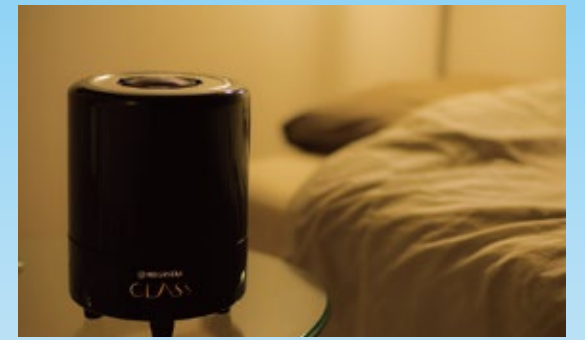

寝室でも使える静音設計

騒音が気になる冷却ファンを排除し、自然空冷方式としたことで、寝室や図書館、医療関係施設や待合室などの静けさが必要とされる環境においても、耳障りな風切音やモーター音を気にすることなくお使いいただけます。